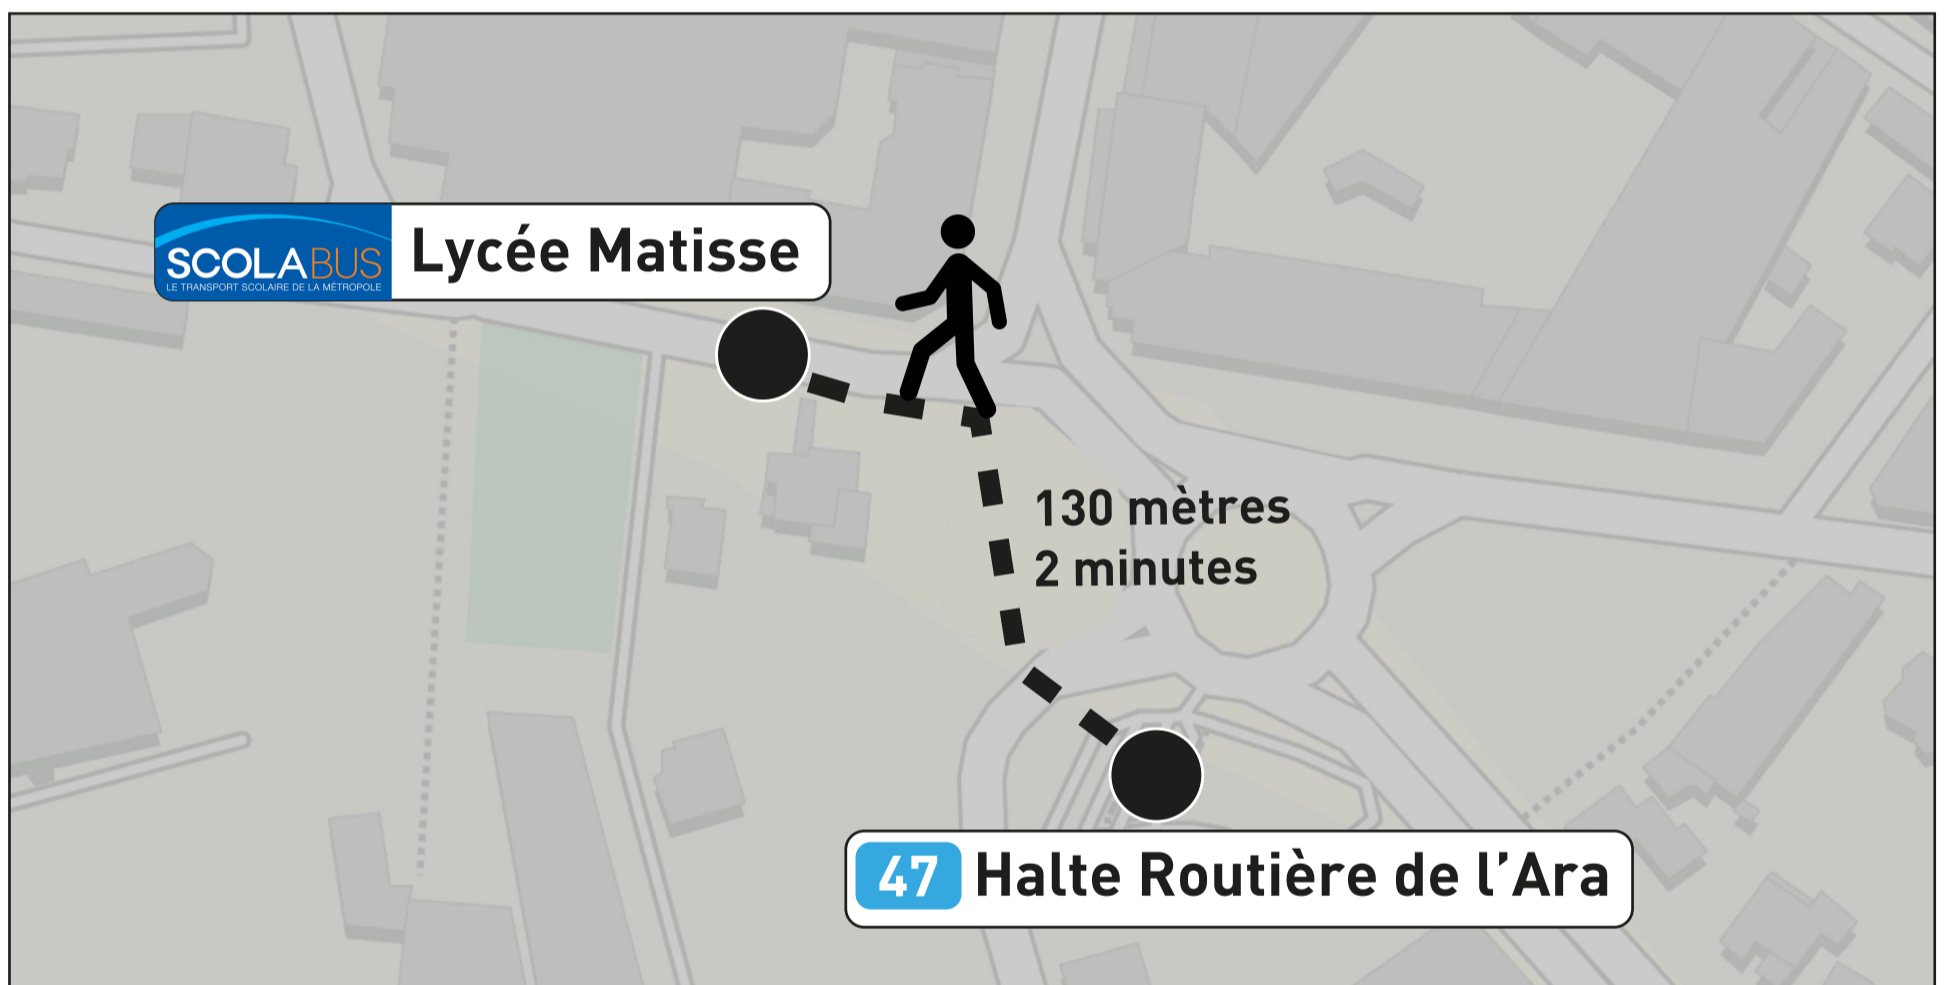

Voyagez malin !

Pour vous rendre à Carros

En plus des départs de **16h15** et de **17h15** de la ligne **47**, **les élèves peuvent emprunter le Scolabus GATR5 à ces mêmes horaires, au départ de l'arrêt "Lycée Matisse",** situé à 130m de l'arrêt "Halte Routière de l'Ara".

Possibilité de correspondance avec le **Scolabus GA6** à l'arrêt "Le Peyron" pour se rendre à Saint-Jeannet.

➔ L'abonnement Lignes d'Azur est accepté dans le Scolabus pour ces deux départs jusqu'à la fin de l'année scolaire 2020-2021 uniquement.

LYCEE MATISSE / LA MANDA / SAINT-ESTEVE

GAT5R

SCOLABUS

LE TRANSPORT SCOLAIRE DE LA METROPOLE